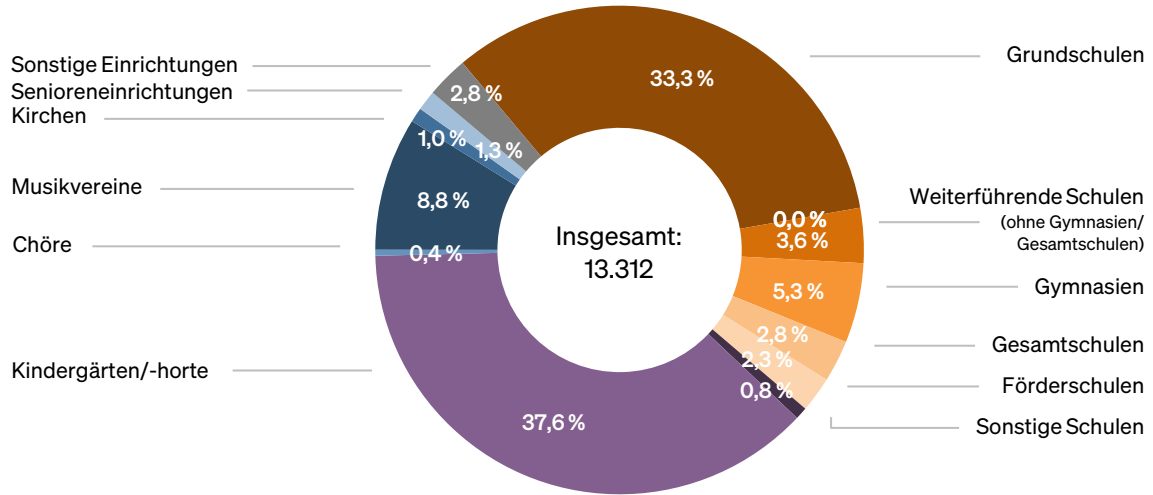

# Kooperationen von Musikschulen im VdM mit allgemeinbildenden Schulen und anderen Partnern

**Quelle:** Verband deutscher Musikschulen (VdM)

**Daten:** 2013 bis 2022

 <https://miz.org/de/statistiken/kooperationen-von-musikschulen-im-vdm>

# Statistiken

**Kooperationen der VdM-Musikschulen nach Kooperationspartnern 2022**

Art der Partner	2013	2016	2019	2020	2021	2022	Anteil der kooperierenden Musikschulen 2022 an Musikschulen insgesamt <sup>2</sup>	2013	2016	2019	2020	2021	2022	Anzahl der Schülerbelegungen 2022
	Anzahl der kooperierenden Musikschulen							Anzahl der kooperierenden Partner						
Grundschulen	717	743	729	722	717	729	78,2 %	3.685	4.332	4.405	4.220	4.100	4.438	222.518
Gesamtschulen	176	233	222	218	212	217	23,3 %	271	416	390	384	368	369	14.630
Gymnasien	391	418	417	416	394	405	43,5 %	711	796	778	730	697	703	23.083
Weiterführende Schulen ohne Gesamtschulen u. Gymnasien	269	293	292	276	253	264	28,3 %	562	498	474	422	382	484	10.630
Förderschulen	198	233	218	218	199	207	22,2 %	276	328	314	305	289	311	5.657
Sonstige Schulen	90	93	79	82	69	70	7,5 %	116	175	153	118	91	108	2.522
Kindergärten/-horte	522	605	614	614	600	620	66,5 %	4.305	4.865	5.136	5.073	4.765	5.000	102.093
Chöre	67	61	47	40	34	36	3,9 %	140	114	108	91	72	53	983
Musikvereine	260	268	255	256	264	264	28,3 %	1.222	1.038	1.177	1.106	1.079	1.174	12.282
Kirchen	95	96	81	65	60	58	6,2 %	216	221	172	134	124	128	1.286
Senioreneinrichtungen	86	121	122	120	90	103	11,1 %	131	204	214	195	158	177	2.124
Sonstige Einrichtungen	153	217	219	219	198	215	23,1 %	327	425	393	377	333	367	6.068
<b>Insgesamt</b>								<b>11.962</b>	<b>13.412</b>	<b>13.714</b>	<b>13.155</b>	<b>12.458</b>	<b>13.312</b>	<b>403.322</b>