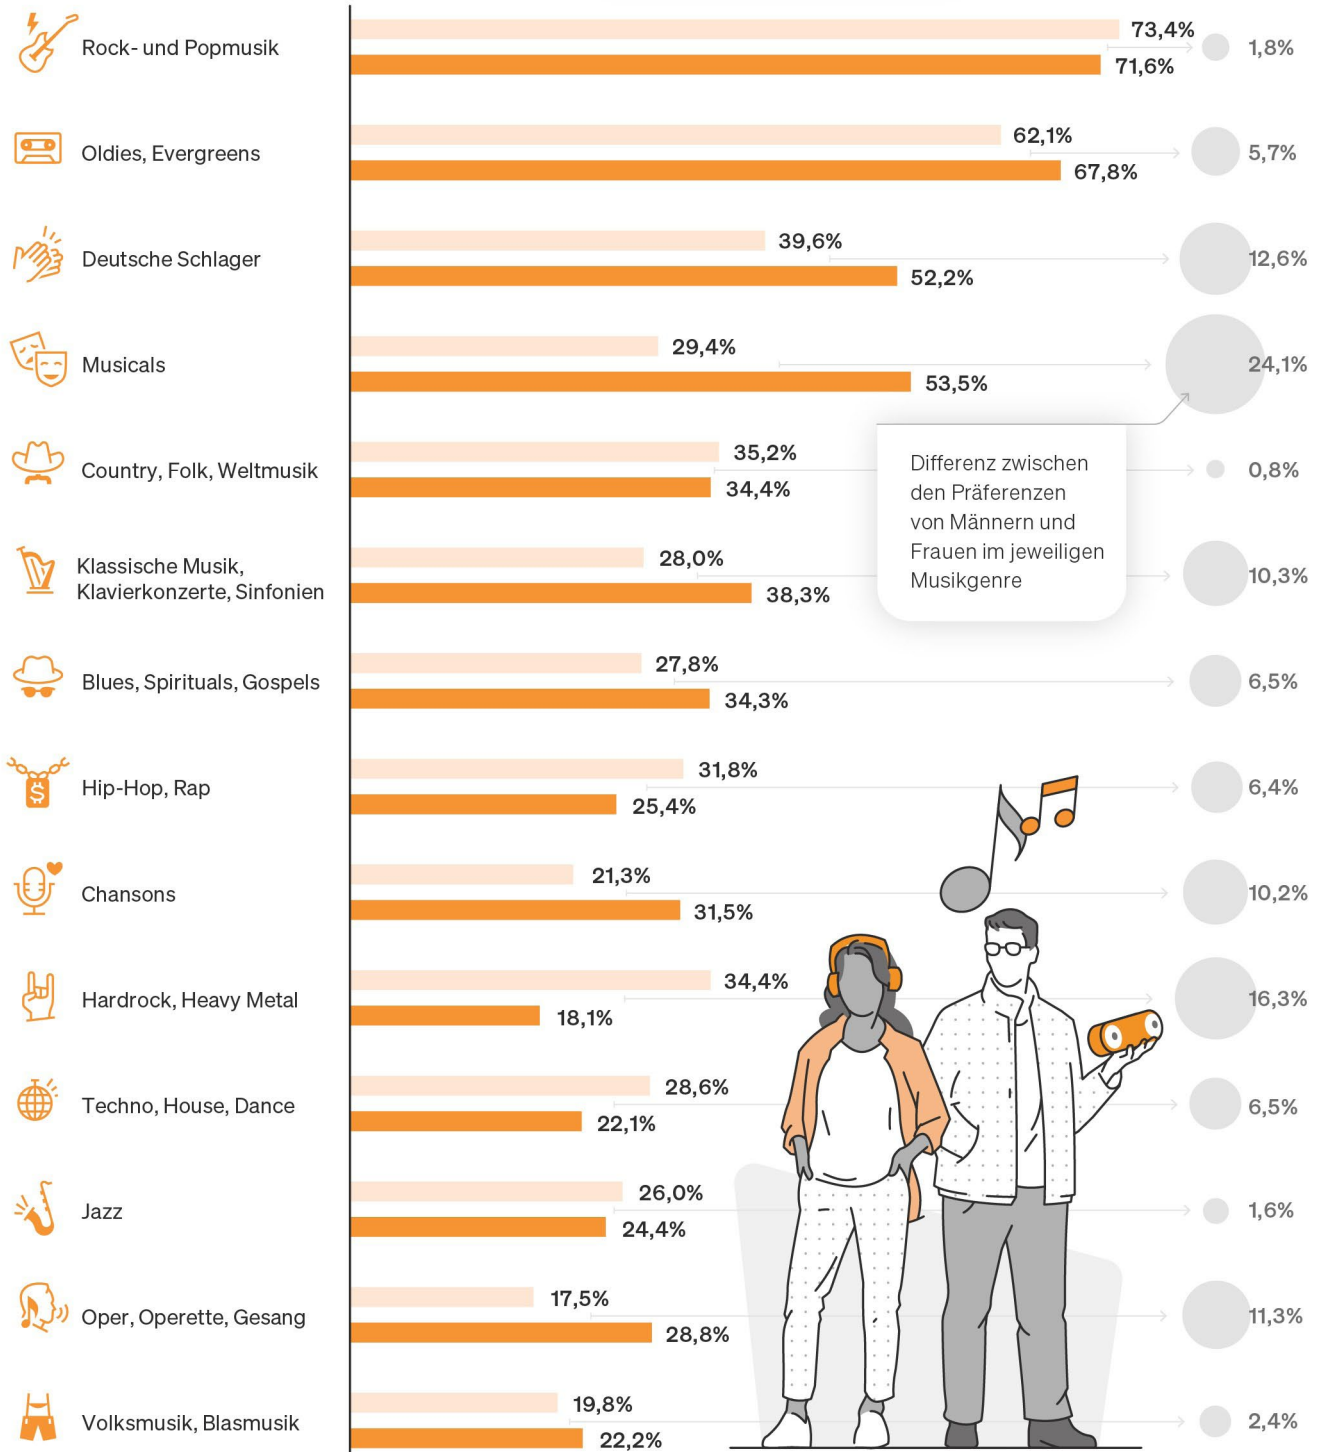

# Bevorzugte Musikrichtungen nach Geschlecht

**Quelle:** Institut für Demoskopie Allensbach

**Daten:** 2023

 <https://miz.org/de/statistiken/bevorzugte-musikrichtungen-nach-geschlecht>

## Bevorzugte Musikrichtungen 2023 nach Geschlecht

MUSIKPRÄFERENZEN

Bevölkerung ab 14 Jahren

Männer Frauen